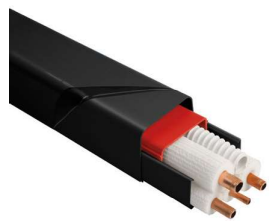

Svarta kanaler 80 x 60mm

Kanal 80 x 60 mm -
Svart (16 meter)
art. nr. 1806001-B