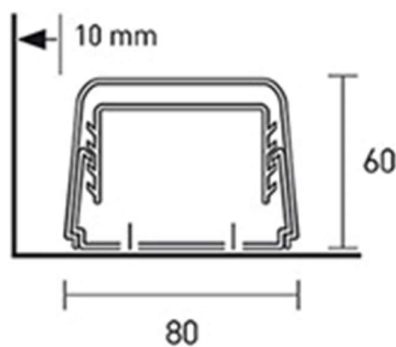

**Kanal 80 x 60mm – vit**

Art. nr. 1806001

**Kanal 80 x 60mm – svart**

Art. nr. 1806001-B

- Kanalen levereras med skyddsplast för att undvika skador och repor på kanalen.
- Snabbfäste på undersidan
- Används för att täcka kylrören på fasader.
- Föredras vid utomhusbruk.
- Kan målas.

Produkten är tillverkad av UV- beständigt PVC- plast och har god hållfasthet, låg vikt samt formbeständighet.

Levereras i ett paket (16 meter kanal fördelat på 8 längder).

## Vita kanaler 80 x 60mm

Kanal 80 x 60 mm - vit  
(16 meter)  
**art. nr. 1806001**

Täcklock mot vägg - vit  
**art. nr. 1806002**

Invändigt hörn - vit  
**art. nr. 1806003**

Utvändigt hörn - vit  
**art. nr. 1806004**

## Svarta kanaler 80 x 60mm

Kanal 80 x 60 mm -  
Svart (16 meter)  
**art. nr. 1806001-B**

Täcklock mot vägg -  
Svart  
**art. nr. 1806002-B**

Invändigt hörn - Svart  
**art. nr. 1806003-B**

Utvändigt hörn - Svart  
**art. nr. 1806004-B**