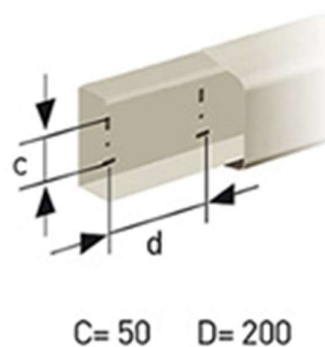

**Kanal 80 x 60mm – vit**

Art. nr. 1806001

**Kanal 80 x 60mm – svart**

Art. nr. 1806001-B

- Kanalen levereras med skyddsplast för att undvika skador och repor på kanalen.
- Snabbfäste på undersidan
- Används för att täcka kylrören på fasader.
- Föredras vid utomhusbruk.
- Kan målas.

Produkten är tillverkad av UV- beständigt PVC- plast och har god hållfasthet, låg vikt samt formbeständighet.

Levereras i ett paket (16 meter kanal fördelat på 8 längder).

## Vita kanaler 80 x 60mm

Kanal 80 x 60 mm - vit  
(16 meter)  
**art. nr. 1806001**

Täcklock mot vägg - vit  
**art. nr. 1806002**

Invändigt hörn - vit  
**art. nr. 1806003**

Utvändigt hörn - vit  
**art. nr. 1806004**